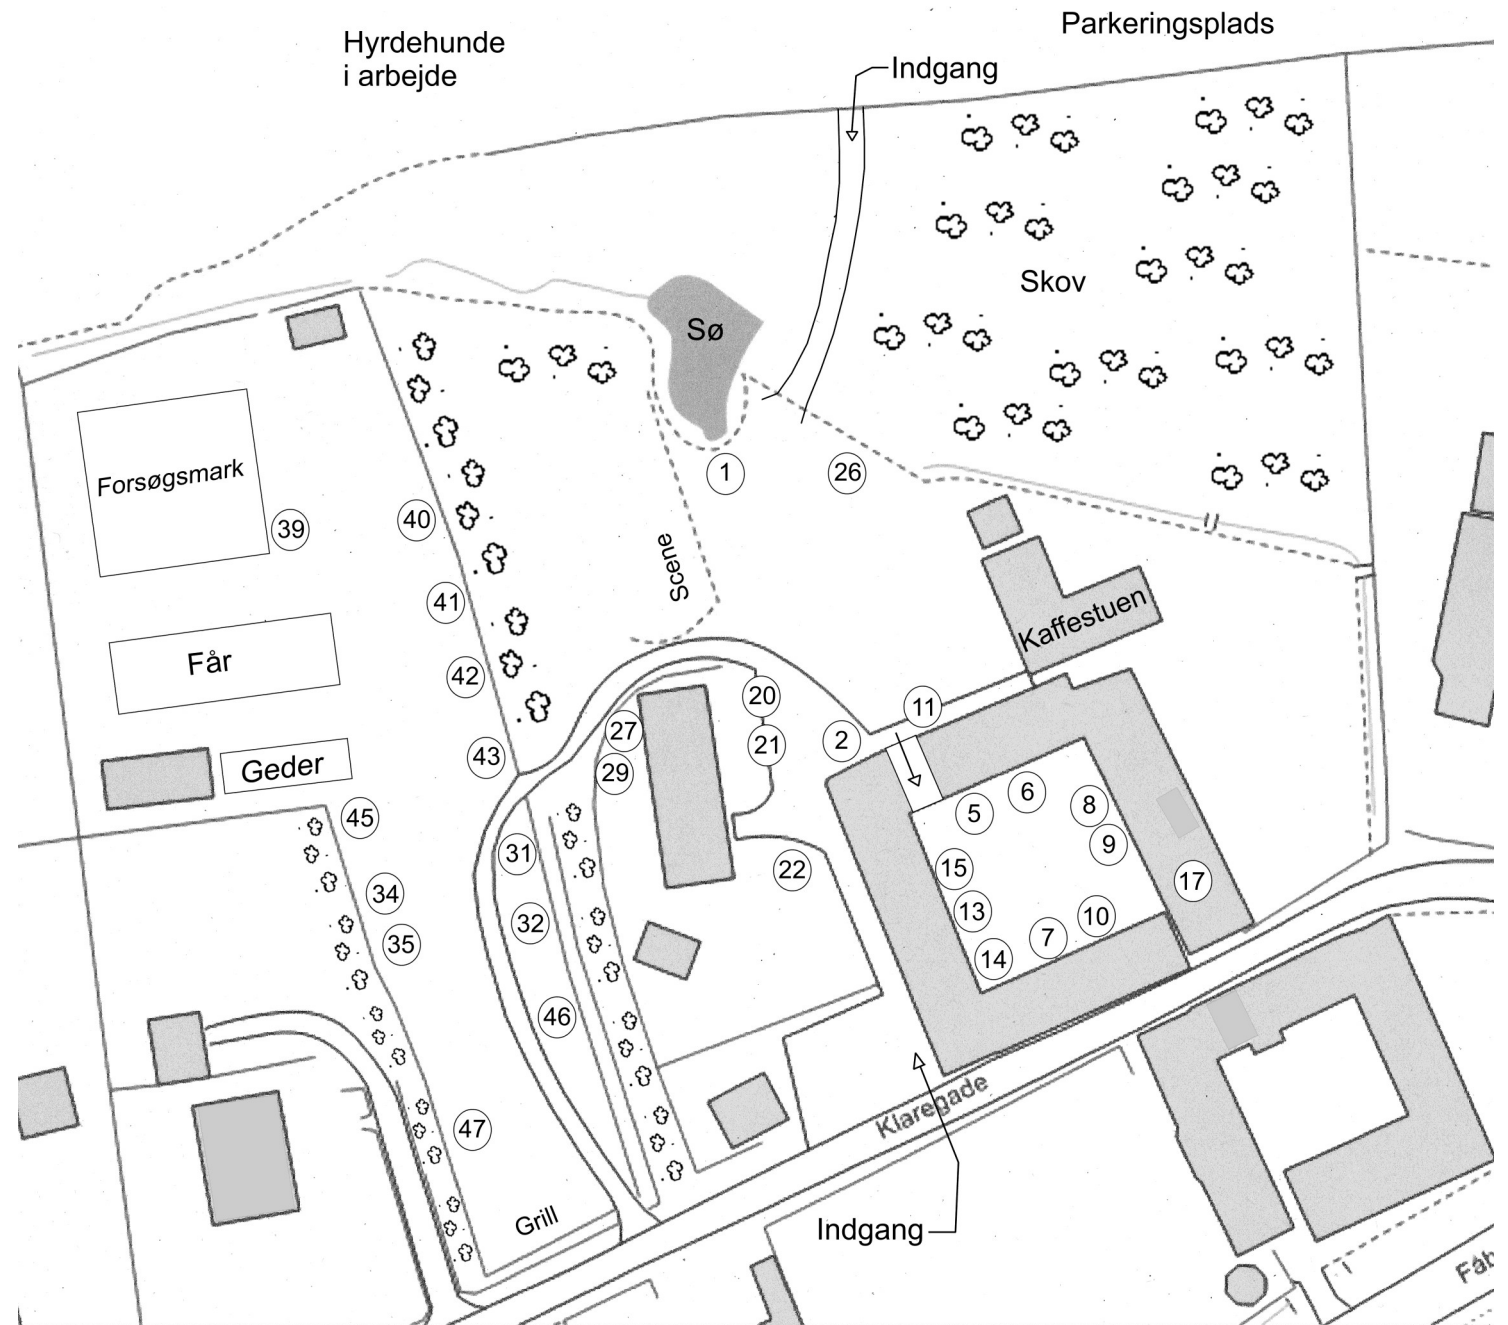

- 1 INFORMATIONEN
- 2 METRINELUNDS MOHAIR
- 5 GÅRDBUTIKKEN, KØNG
- 6 MARIANNE HANSEN
- 7 KARIN MORTENSEN
- 8 ULD-AFFÆREN
- 9 BODILS FILT OG STRIK
- 10 BUTIK ULD
- 11 MADS-GOT
- 13 BØRNEAKTIVITET
- 14 BØRNEFILTNING
- 15 LIS NIELSEN
- 17 FYNS VÆVEKREDS
- 20 DAN OG DORTHE MORTENSEN
- 21 DANISH OUTDOOR
- 22 ØSTERGÅRD FÅREBRUG
- 26 KLAPPEDYR
- 27 GÆSTE Udstiller 2011
- 29 FOLKEKIRKENS NØDHJÆLP
- 31 SKIND & ULD
- 32 BRUNDAMSHUSET
- 34 KIRSTEN HANSEN
- 35 GOTLÆNDERBODEN
- 39 SPÆLSAU
- 40 LAMALAND
- 41 DANSK FÅREAVL
- 42 KLIPPEVÆRKSTED
- 43 PIT HEGN
- 45 ULDKREDSEN
- 46 PODA VESTFYN
- 47 SPISETELT GRILL

Hyrdehunde  
i arbejde

Parkeringsplads

Indgang

Sø

Skov

Forsøgsmark

Scene

Får

Kaffestuen

Geder

Grill

Indgang

Klæregade

Får